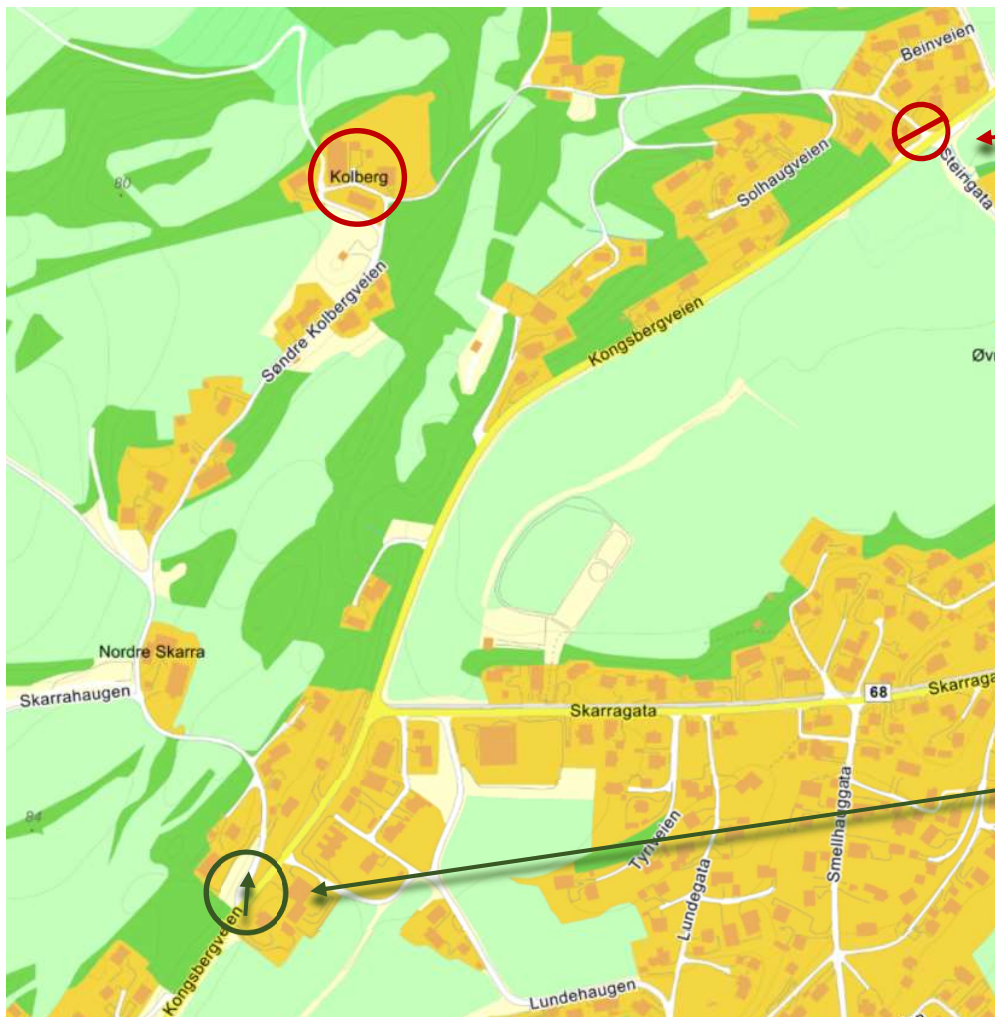

Kolberg Gård

Søndre Kolbergveien 31, 3320 Vestfossen

Epost: post@kolberg-gaard.no

Tlf: +47 905 27 935

Denne innkjøringen er en traktorvei, via Nordre Kolbergvei, og kan ikke benyttes.

Benytt denne innkjøringen. «Søndre Kolbergveien». Kolberg Gård ligger 750 m etter avkjøringen.

Bondetanken kan benyttes som snuplass

Kommer du fra Hokksund med stor bil/buss, bør du kjøre videre til Bondetanken for å snu. Da blir ikke innkjøringen så skarp.