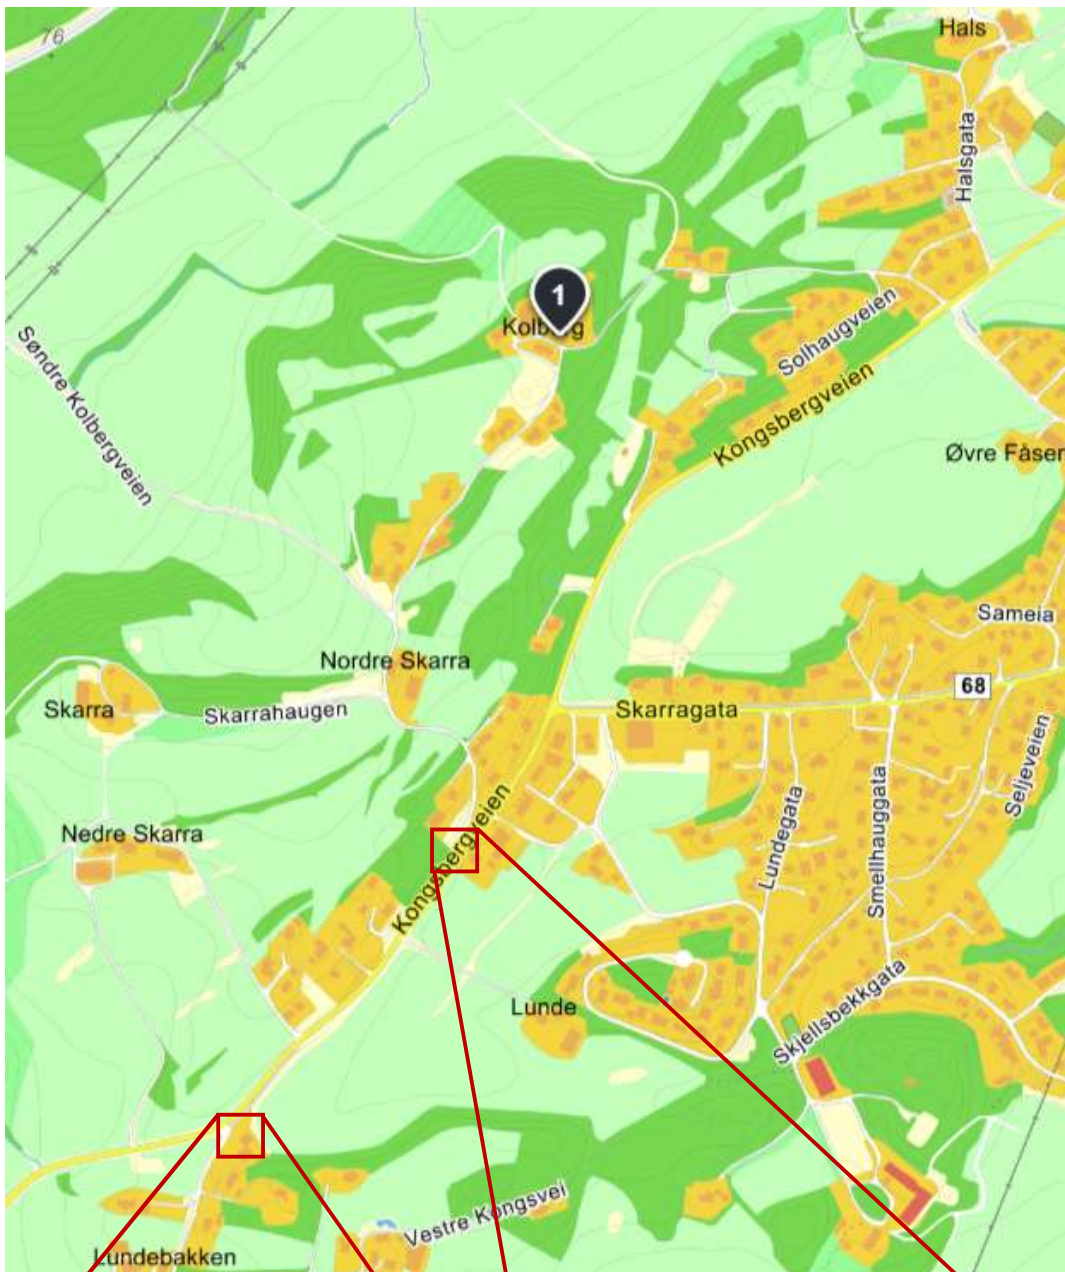

Kolberg Gård

Søndre Kolbergveien 31, 3320 Vestfossen

Epost: post@kolberg-gaard.no

Tlf: +47 905 27 935

Denne innkjøringen er en traktorvei, via Nordre Kolbergvei, og kan ikke benyttes.

Benytt denne innkjøringen. «Søndre Kolbergveien». Kolberg Gård ligger 750 m etter avkjøringen.

Bondetanken kan benyttes som snuplass

Kommer du fra Hokksund med stor bil/buss, bør du kjøre videre til Bondetanken for å snu. Da blir ikke innkjøringen så skarp.